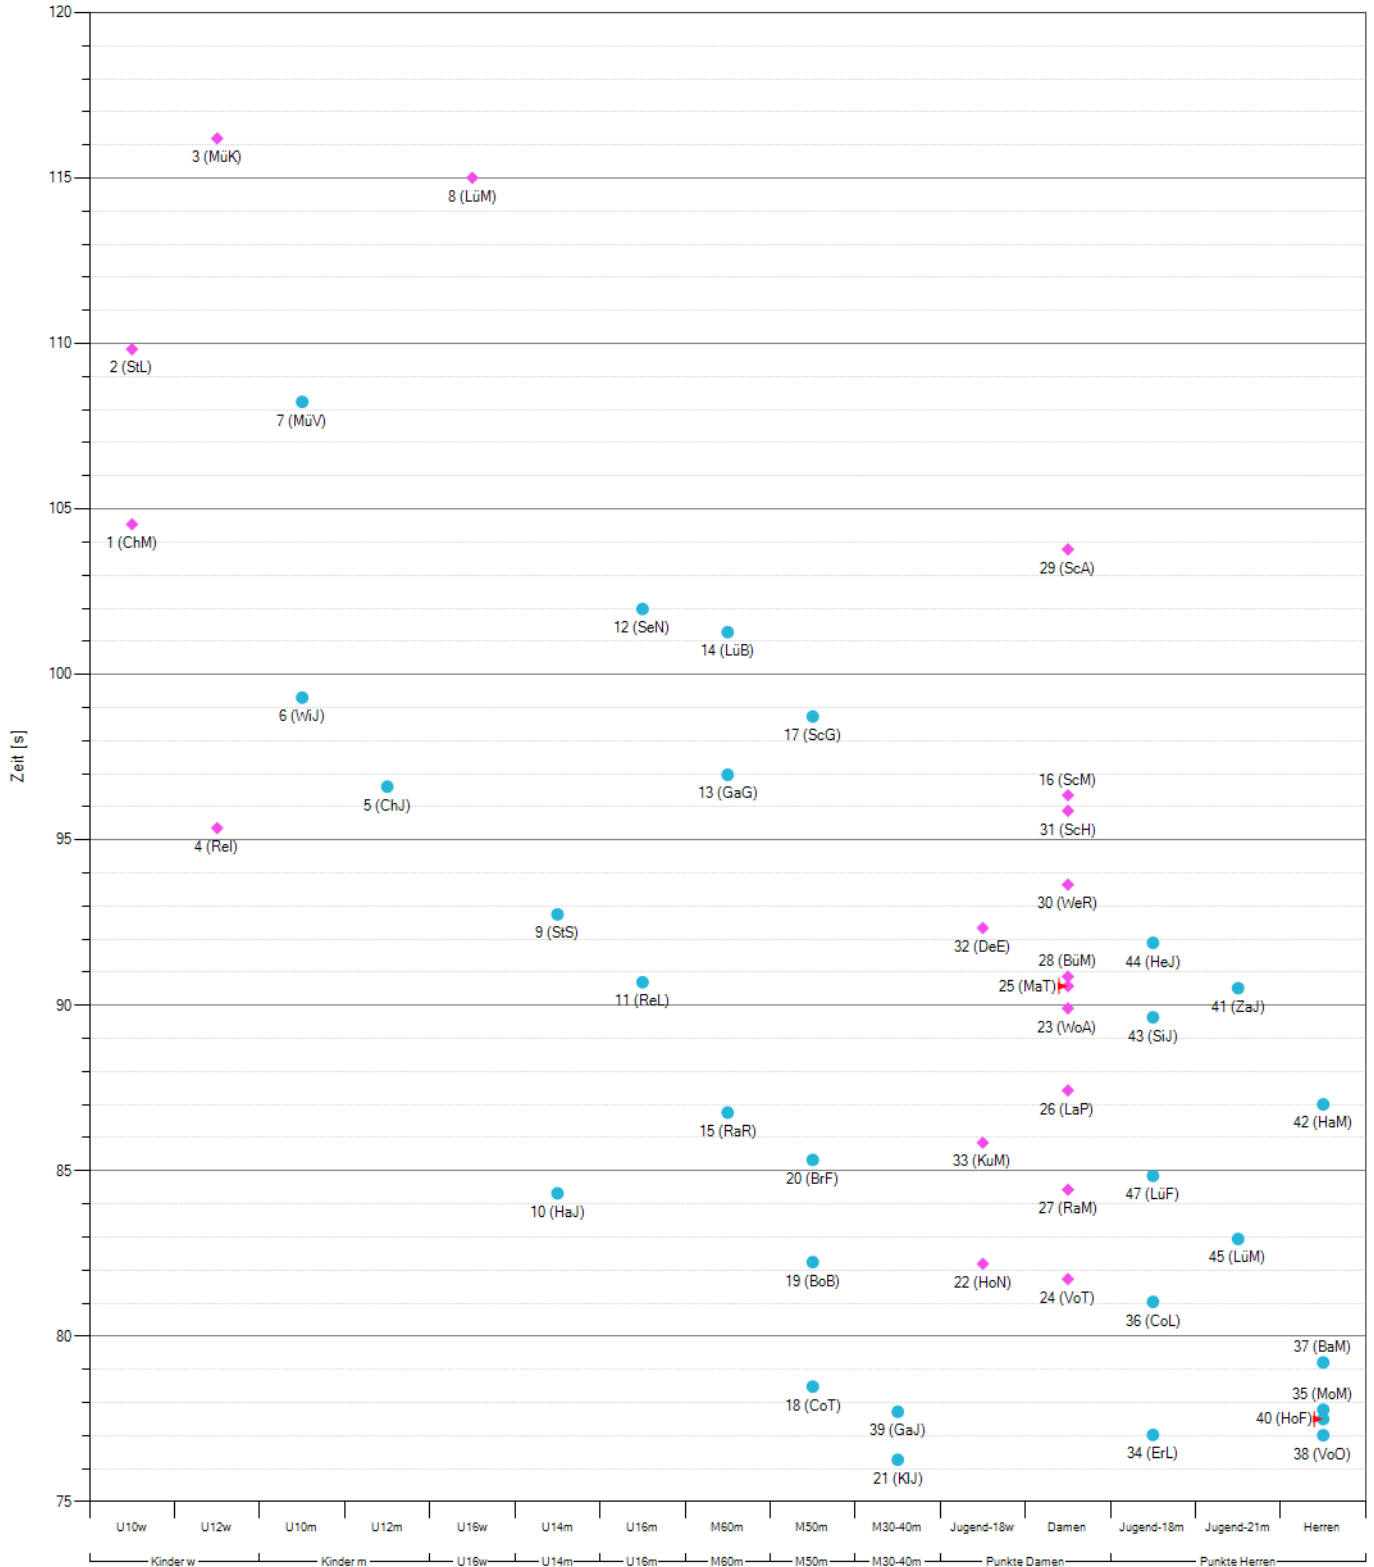

Int. Deutsche Meisterschaft Shortcarving

Int. Deutscher Schülerscup Shortcarving

ERGEBNISLISTE

08.03.2026
Ellmau Kartkaiser

Bewerbsnummer: Shorty-DM
2026

Seite 4

www.race-horology.com

Copyright © 2019-2023 by Sven Flossmann
Version 1.0.50.0

Ausdruck: 09.03.2026 12:29:37

Timing: ALGE TdC 8000/8001